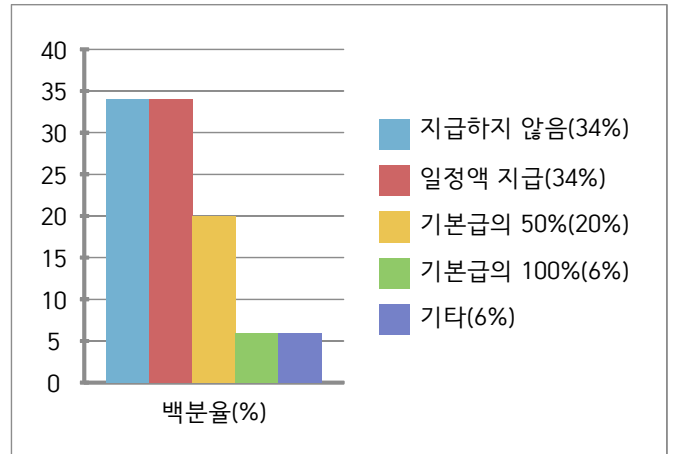

2020년 추석연휴 공장가동

현황 및 상여금 지급실태 조사표

1. 올해 추석연휴기간(9/30~10/2)동안 귀사의 공장 가동 계획은?

3. 추석 상여금 지급 계획

3-1. 금년도 추석 상여금 지급 계획은?

2. 올해 추석연휴를 맞이하여 귀사의 휴무계획은?

3-2. 전년도 추석 상여금 지급 현황은?

4. 2020년 2월 대비 9월 공장 가동 현황은?