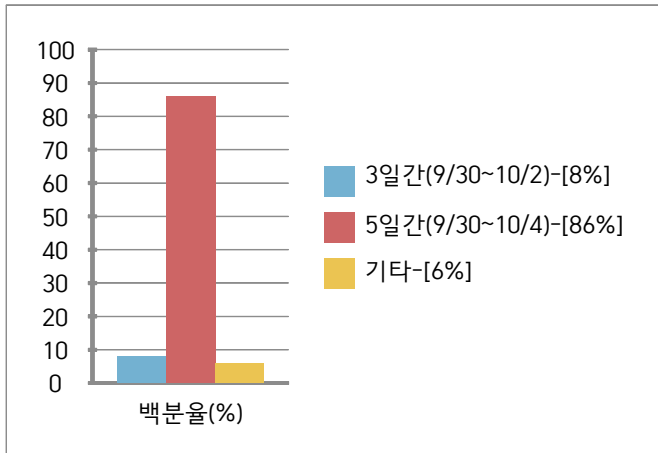

2020년 추석연휴 공장가동

현황 및 상여금 지급실태 조사표

1. 올해 추석연휴기간(9/30~10/2)동안 귀사의 공장 가동 계획은?

3. 추석 상여금 지급 계획

3-1. 금년도 추석 상여금 지급 계획은?

2. 올해 추석연휴를 맞이하여 귀사의 휴무계획은?

3-2. 전년도 추석 상여금 지급 현황은?

4. 2020년 2월 대비 9월 공장 가동 현황은?