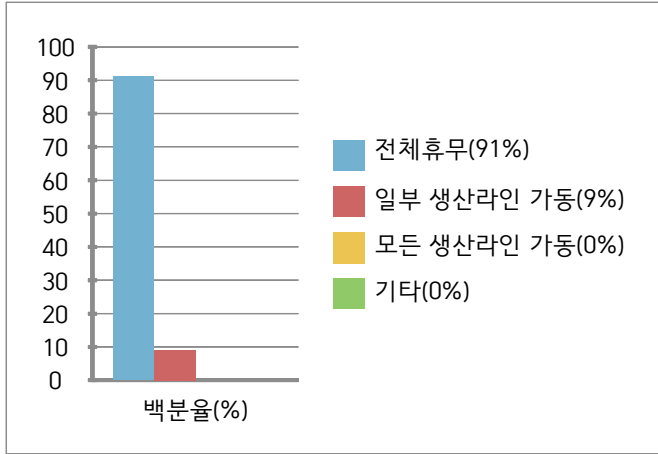

2020년 추석연휴 공장가동

현황 및 상여금 지급실태 조사표

1. 올해 추석연휴기간(9/30~10/2)동안 귀사의 공장 가동 계획은?

3. 추석 상여금 지급 계획

3-1. 금년도 추석 상여금 지급 계획은?

2. 올해 추석연휴를 맞이하여 귀사의 휴무계획은?

3-2. 전년도 추석 상여금 지급 현황은?

4. 2020년 2월 대비 9월 공장 가동 현황은?