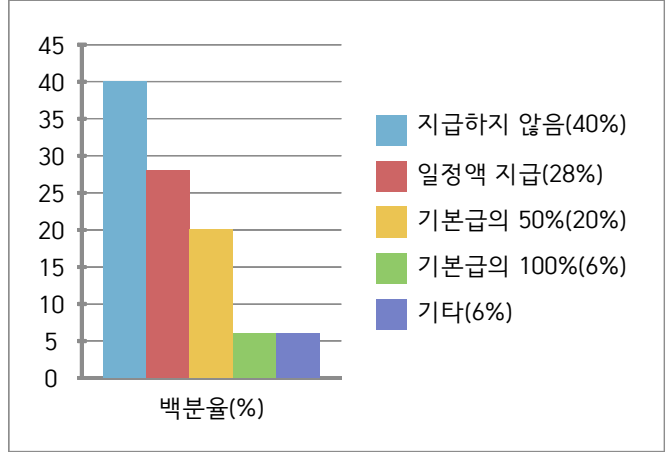

2020년 추석연휴 공장가동

현황 및 상여금 지급실태 조사표

1. 올해 추석연휴기간(9/30~10/2)동안 귀사의 공장 가동 계획은?

3. 추석 상여금 지급 계획

3-1. 금년도 추석 상여금 지급 계획은?

2. 올해 추석연휴를 맞이하여 귀사의 휴무계획은?

3-2. 전년도 추석 상여금 지급 현황은?

4. 2020년 2월 대비 9월 공장 가동 현황은?